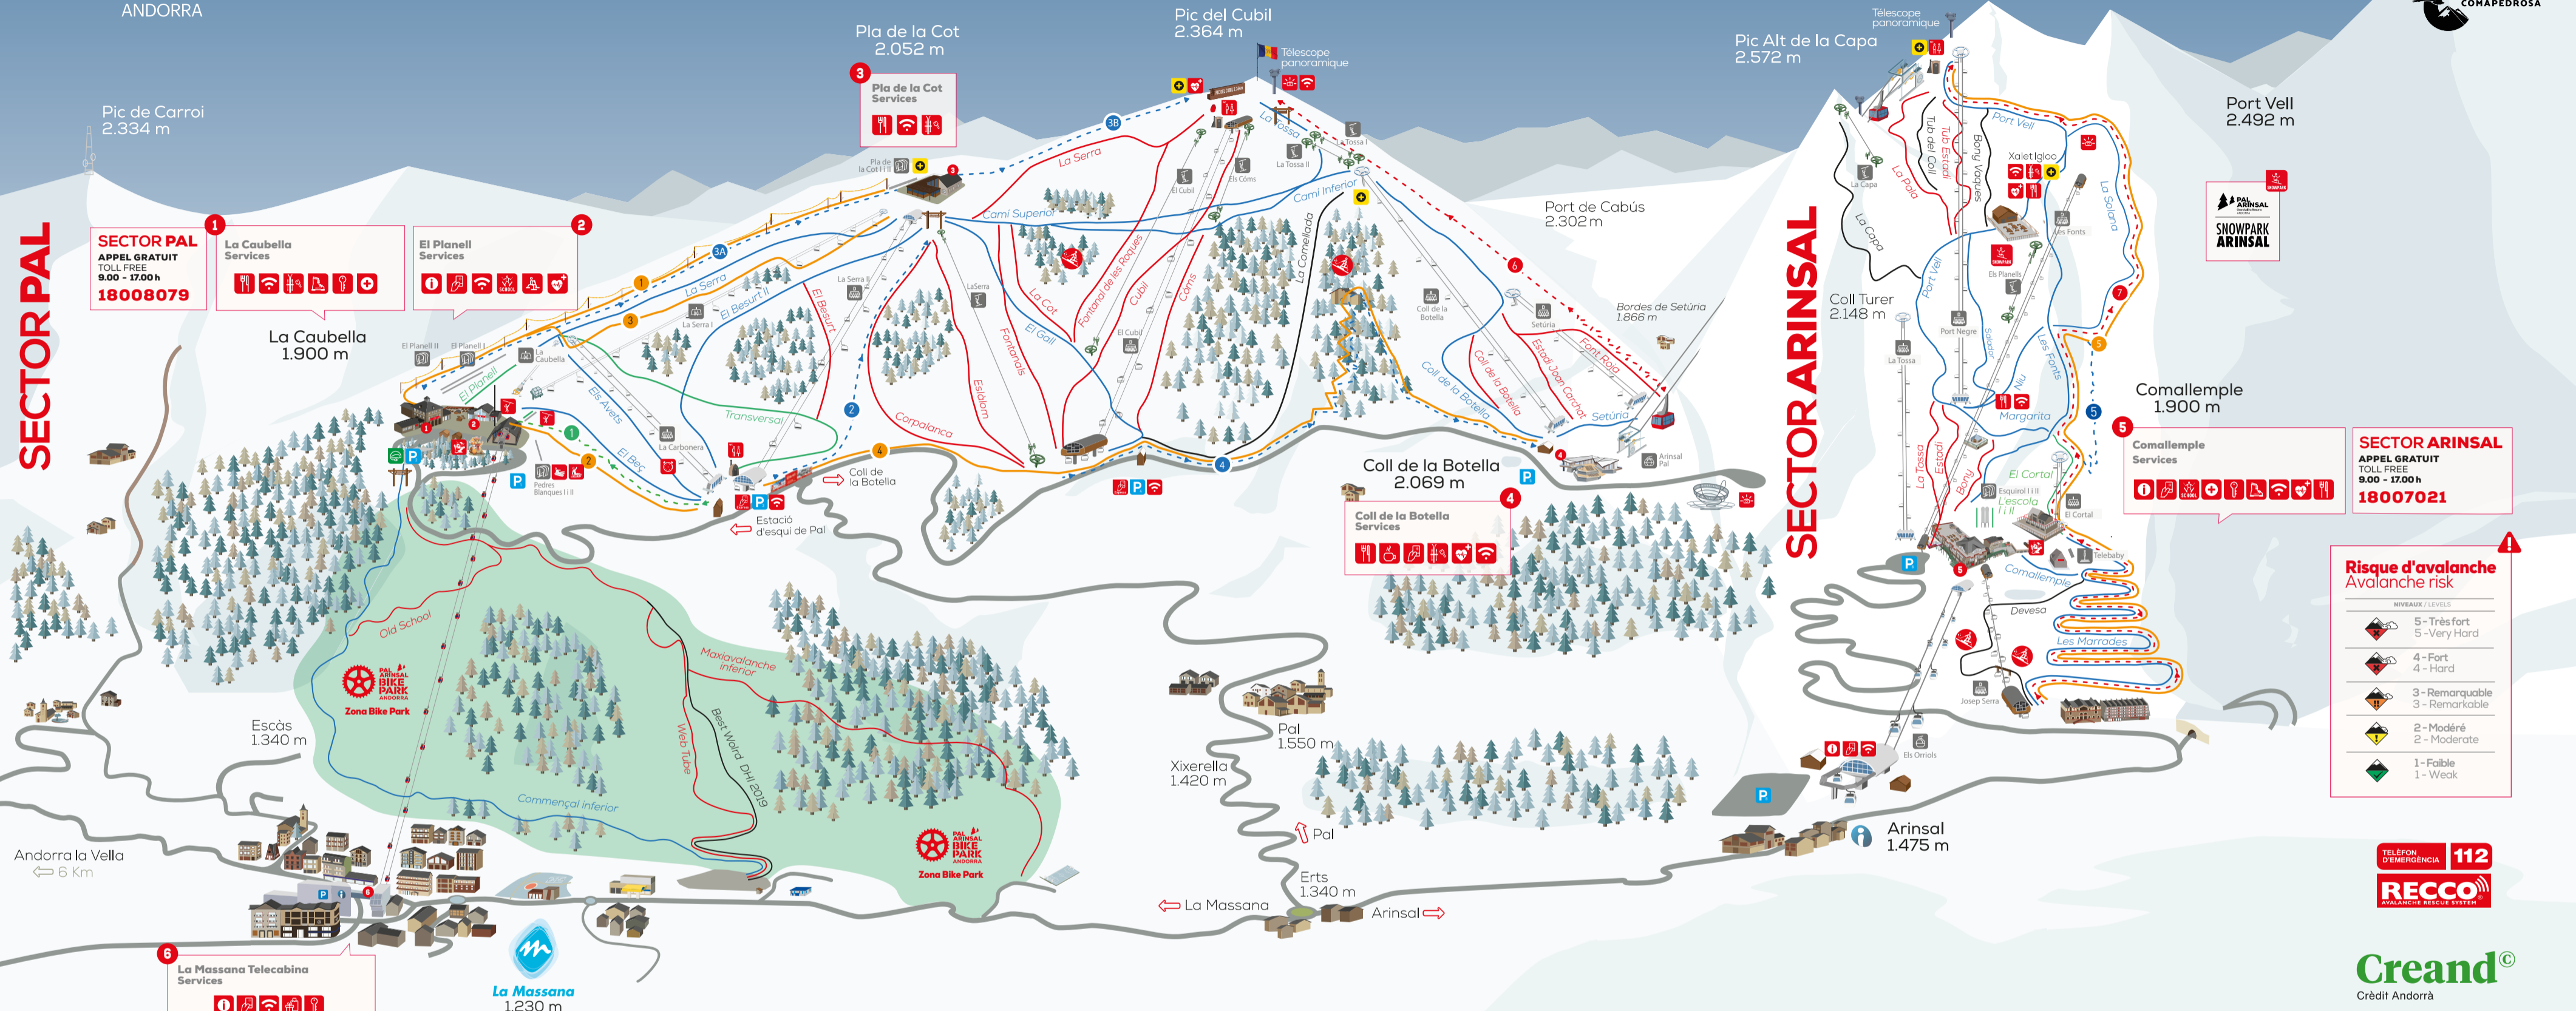

**SECTOR ARINSAL**  
APPEL GRATUIT  
TOLL FREE  
9.00 - 17.00 h  
18007021

**Risque d'avalanche**  
Avalanche risk

NIVEAUX / LEVELS	Description
5 - Très fort	5 - Very Hard
4 - Fort	4 - Hard
3 - Remarquable	3 - Remarkable
2 - Modéré	2 - Moderate
1 - Faible	1 - Weak

**Pistes ouvertes de 9h00 à 22h00 / Open Slopes from 9h00 to 22h00**

**Raquettes / Snowshoes**

<b>1 Guineu</b>	9-9	1,7 km	+1.900 m / 2.080 m
<b>2 Cabirol</b>	9-9	843 m	+1.780 m / 1.900 m
<b>3 Esquirol</b>	9-9	1,8 km	+1.900 m / 2.080 m
<b>4 Isard</b>	9-9	4,4 km	+1.780 m / 2.069 m
<b>5 Trençalós</b>	9-9	5 km	+1.550m / 2.500 m

**Pistes / Slopes**

<b>7</b> Très facile / Very easy	<b>19</b> Facile / Easy
<b>17</b> Difficile / Difficult	<b>4</b> Très difficile / Very difficult
<b>Zone Freeride</b> Freeride area	<b>Zone Snowpark</b> Snowpark area

**Restaurants**

<b>1 Sector Pal</b>	<b>3 Pla de la Cot Ski &amp; Lounge</b>	<b>5 Sector Arinsal</b>
Pasta Box	Burger & COT	Terroir
Self-Service Pal	Coll de la Botella	Xalet Igloo
Xiringuito	Xiringuito Coll de la Botella	Piccolo
La terrasse del Vermut		Niu
Rústic		Self-Service Arinsal
		The Derby Irish Bar